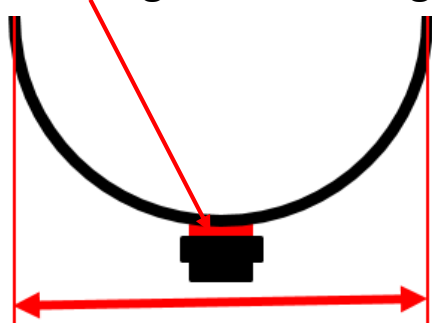

Sprayer

Set Sprayer Düse*

Rohranschlussadapter

Dichtring *

Sprayer Düsen: $\varnothing 18\text{mm}$, $\varnothing 22\text{mm}$, $\varnothing 24\text{mm}$, $\varnothing 26\text{mm}$, $\varnothing 28\text{mm}$,
 $\varnothing 30\text{mm}$, $\varnothing 32\text{mm}$, $\varnothing 34\text{mm}$, $\varnothing 36\text{mm}$,

Dichtringe sind für folgende Rohre verfügbar:

$\varnothing 100\text{mm}$, $\varnothing 160\text{mm}$, $\varnothing 200\text{mm}$, $\varnothing 250\text{mm}$,
 $\varnothing 300\text{mm}$, $\varnothing 350\text{mm}$, $\varnothing 400\text{mm}$ und $\varnothing 500\text{mm}$.