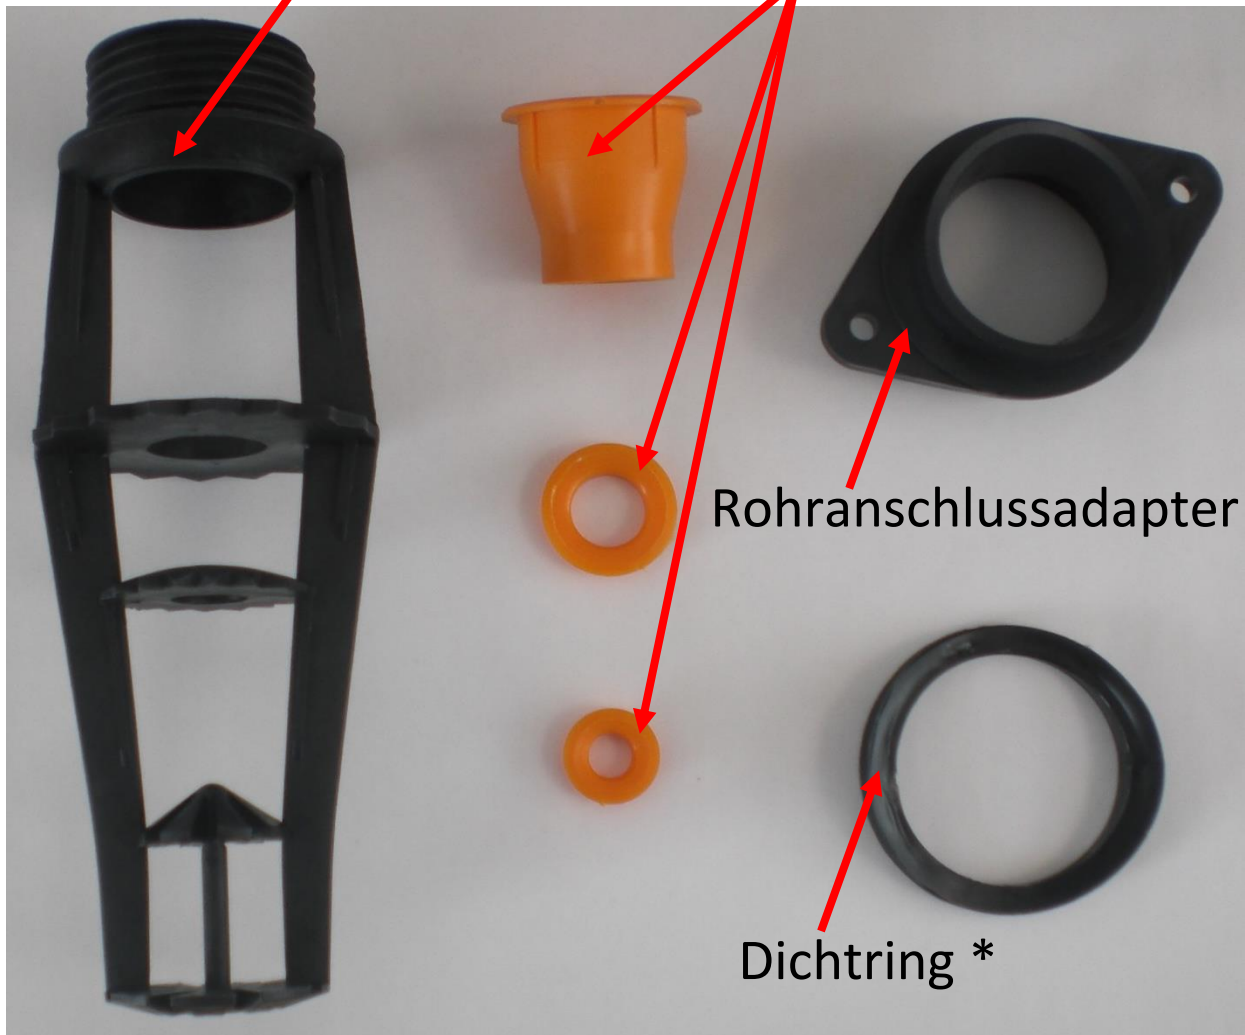

Sprayer

Set Sprayer Düse*

Rohranschlussadapter

Dichtring *

Sprayer Düsen: $\varnothing 18\text{mm}$, $\varnothing 22\text{mm}$, $\varnothing 24\text{mm}$, $\varnothing 26\text{mm}$, $\varnothing 28\text{mm}$,
 $\varnothing 30\text{mm}$, $\varnothing 32\text{mm}$, $\varnothing 34\text{mm}$, $\varnothing 36\text{mm}$,

Dichtringe sind für folgende Rohre verfügbar:

$\varnothing 100\text{mm}$, $\varnothing 160\text{mm}$, $\varnothing 200\text{mm}$, $\varnothing 250\text{mm}$,
 $\varnothing 300\text{mm}$, $\varnothing 350\text{mm}$, $\varnothing 400\text{mm}$ und $\varnothing 500\text{mm}$.